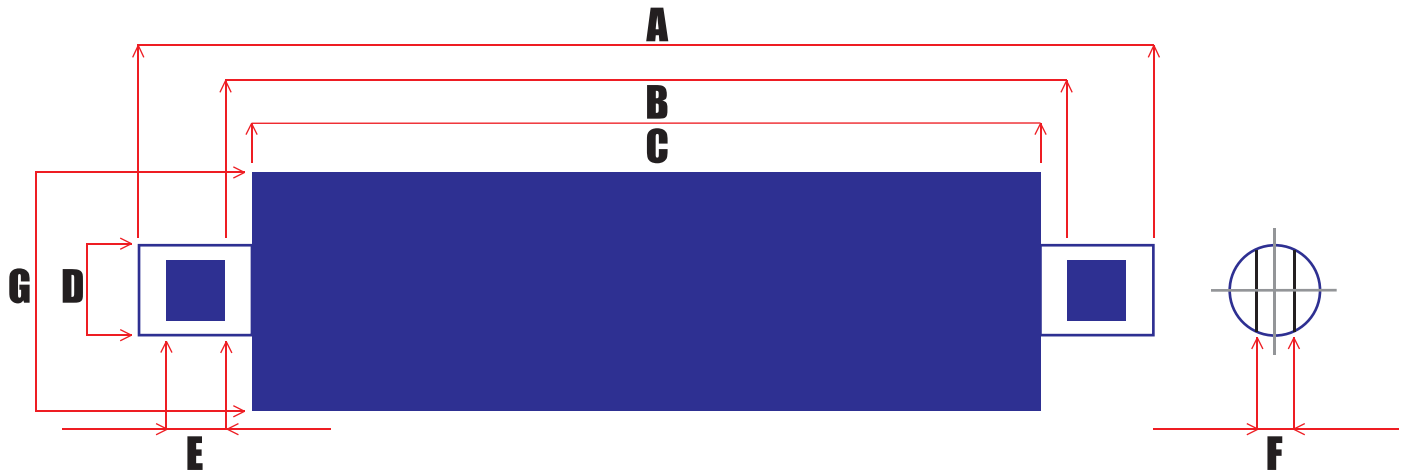

RETURN ROLLERS

114 DIAMETER

WIDTH	A	B	C	D	E	F	G	CODE
450	587	558	541	20	8	14	114	116BJO545IMP
600	740	718	691	20	8	14	114	116BJO560IMP
750	887	858	841	20	8	14	114	116BJO575IMP
900	1038	1015	992	20	8	14	114	116BJO590IMP
1050	1186	1157	1140	20	8	14	114	116BJO505IMP
1200	1338	1311	1294	20	8	14	114	116BJO520IMP

127 DIAMETER

WIDTH	A	B	C	D	E	F	G	CODE
450	587	558	541	25	10	14	127	116BJO145IMP
600	750	718	691	25	10	14	127	116BJO160IMP
750	887	858	841	25	10	14	127	116BJO175IMP
900	1038	1015	992	25	10	14	127	116BJO190IMP
1000	1141	1115	1100	25	10	14	127	116BJO200IMP
1050	1186	1157	1140	25	10	14	127	116BJO205IMP
1200	1345	1310	1294	25	10	14	127	116BJO220IMP