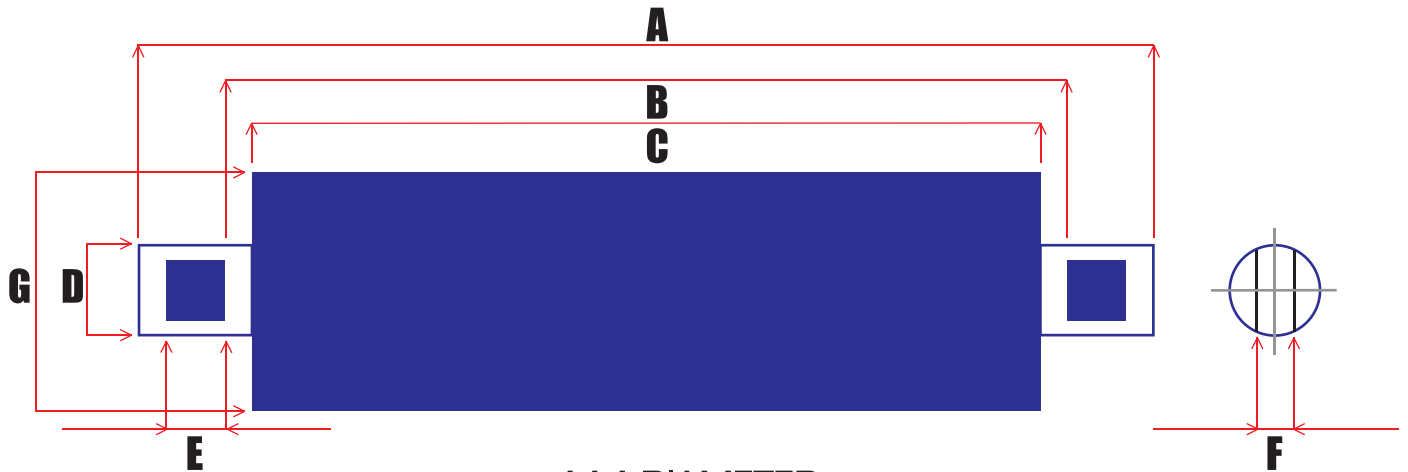

TROUGH ROLLERS

114 DIAMETER

WIDTH	A	B	C	D	E	F	G	CODE
450	216	195	164	20	8	14	127	116BJA845IMP
600	269	243	210	20	8	14	127	116BJA860IMP
750	324	298	264	20	8	14	127	116BJA875IMP
900	379	349	332	20	8	14	127	116BJA890IMP
1000	405	375	366	20	8	14	127	116BJA900IMP
1050	431	401	384	20	8	14	127	116BJA905IMP
1200	484	454	437	20	8	14	114	116BJA920IMP

127 DIAMETER

WIDTH	A	B	C	D	E	F	G	CODE
450	216	195	158	25	10	14	127	116BJA345IMP
600	269	243	204	25	10	14	127	116BJA360IMP
750	324	298	260	25	10	14	127	116BJA375IMP
900	379	349	326	25	10	14	127	116BJA390IMP
1000	405	375	360	25	10	14	127	116BJA400IMP
1050	431	401	378	25	10	14	127	116BJA405IMP
1200	481	453	430	25	10	14	127	116BJA420IMP